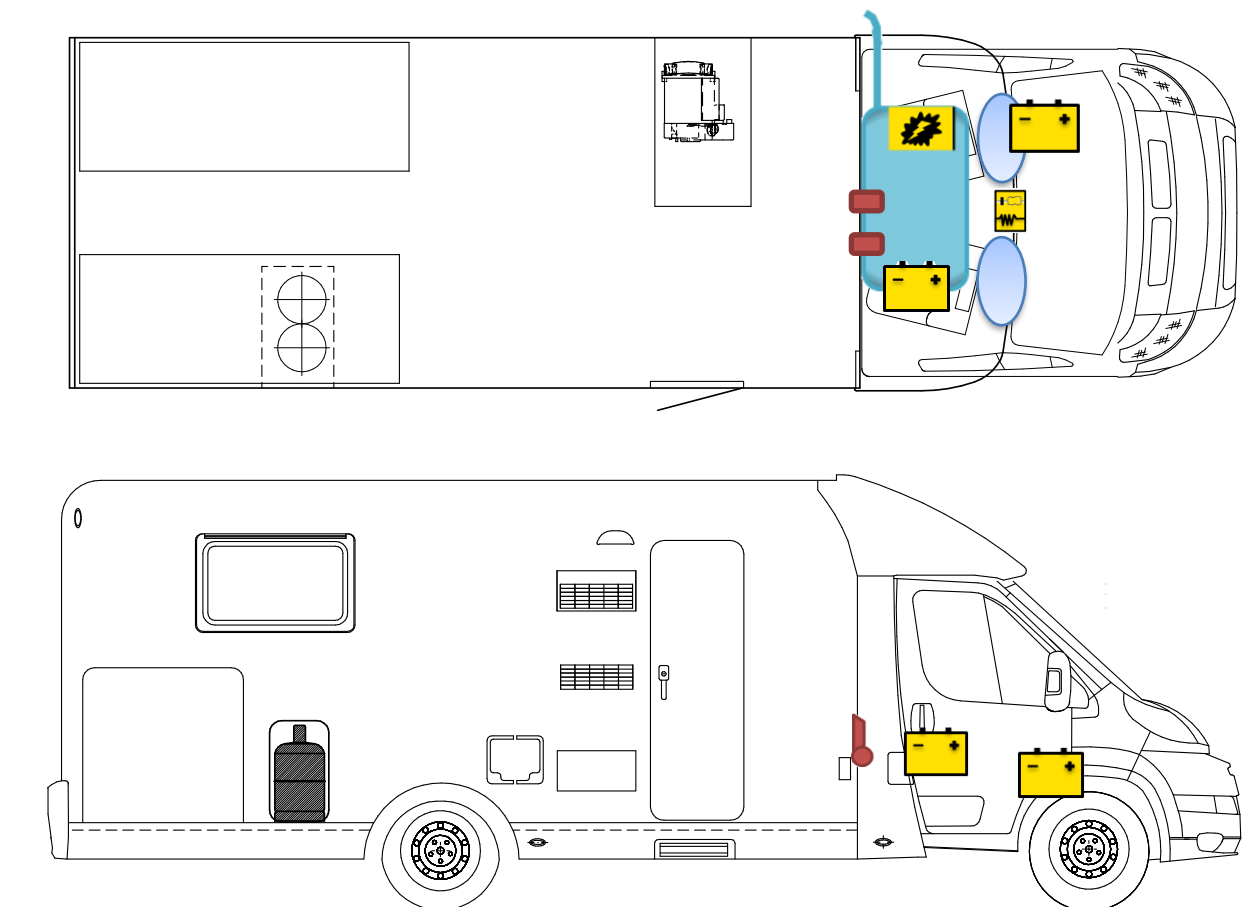

Rettungskarte

T 447 / T 68

Legende

	Airbag		Airbag-Steuergerät		Gurtstraffer
	Batterie		Elektroblock		Kraftstofftank
	Gasflaschen		Gasdruckdämpfer		Heizung

Bitte achten Sie auf eine geeignete Positionierung dieser Rettungskarte in Ihrem Fahrzeug.
(Bspw.: mittels Safetybag an der Frontschuttscheibe)